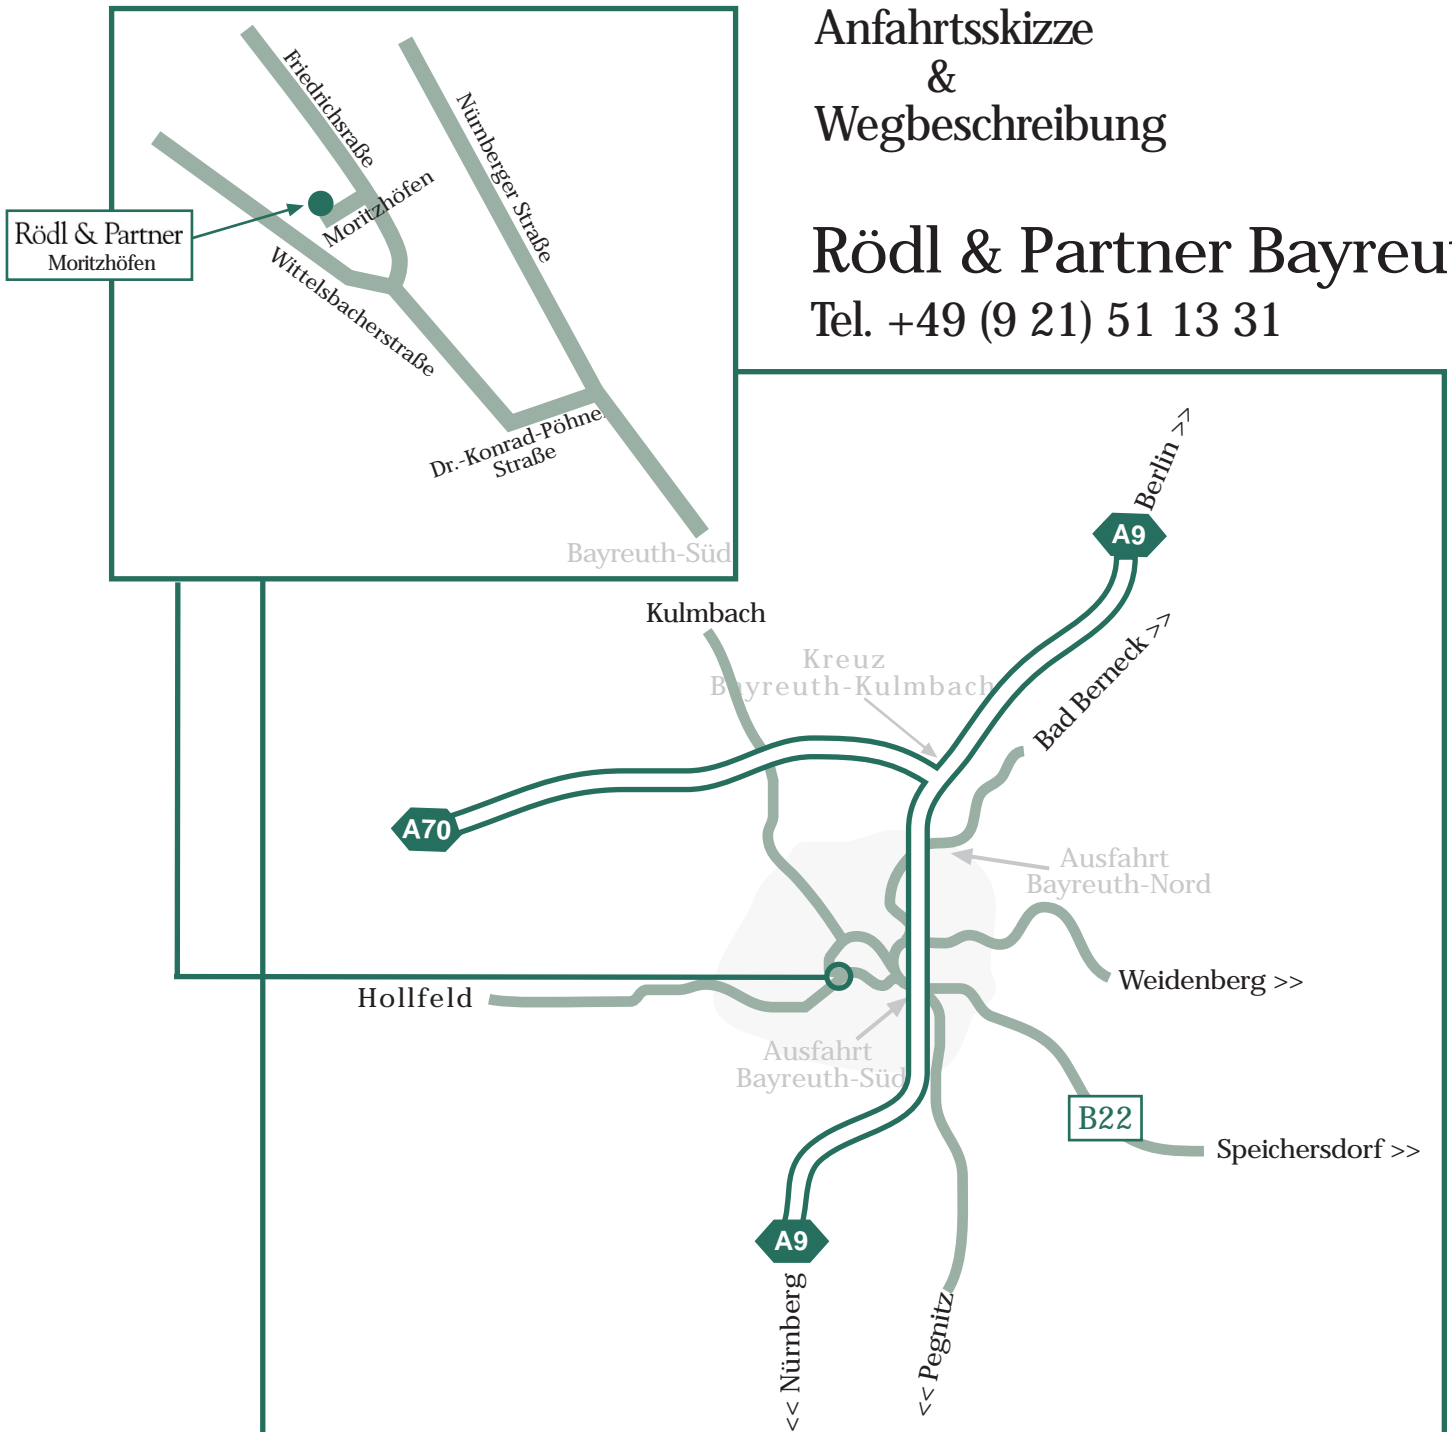

Rödl & Partner

Anfahrtsskizze
&
Wegbeschreibung

Rödl & Partner Bayreuth
Tel. +49 (9 21) 51 13 31

Wegbeschreibung

Anfahrt mit dem PKW

- Autobahn A9 bis Ausfahrt Bayreuth-Süd Richtung Bayreuth
- auf der Nürnberger Straße nach ca. 300 - 400 m links in die Dr.-Konrad-Pöhner-Straße (Richtung Universität)
- am Ende der Dr.-Konrad-Pöhner-Straße (ca. 500 m) rechts in die 4-spurige Universitätsstraße (Richtung Stadtmitte); diese wird zum Wittelsbacherring
- an der 3. Ampel (rechts befindet sich die "Birken-Apotheke") rechts in die Friedrichstraße (Richtung Stadthalle)
- 1. Straße links (Sackgasse "Moritzhöfen")
- unsere Kanzleiräume befinden sich am Ende dieser Sackgasse auf der rechten Seite (letztes Gebäude, gelbes Haus)

Parkmöglichkeiten im Hof