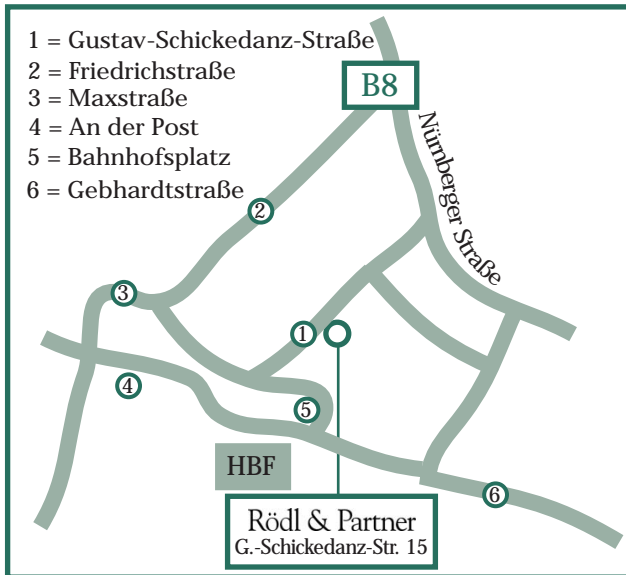

Rödl & Partner

Anfahrtsskizze
&
Wegbeschreibung

Fürth/Bay.

Tel.: +49 (9 11) 7 40 60-0

Wegbeschreibung

Anfahrt mit dem PKW:

aus Richtung München

- Autobahn A9 bis Autobahnkreuz Nürnberg
- auf die A3 Richtung Würzburg bis Autobahnkreuz Fürth/Erlangen
- auf die A73 Richtung Fürth bis Ausfahrt Fürth/Stadtgrenze
- rechts halten und auf der Nürnberger Straße (B8) Richtung Fürth-Stadtmitte geradeaus
- nach ca. 1km am Ende der Einbahnstraße (Beginn des Gegenverkehrs) nach links in die Gustav-Schickedanz-Straße
- die Kanzlei befindet sich in der Verlängerung der Gustav-Schickedanz-Straße (der dazwischenliegende Großparkplatz umfahren) im Gebäude über der Dresdner Bank

Parkmöglichkeiten

- auf dem Parkplatz der „Dresdner Bank“

aus Richtung Frankfurt/Würzburg

- Autobahn A3 Richtung Regensburg bis Autobahnkreuz Fürth/Erlangen
- auf die A73 Richtung Fürth bis Ausfahrt Fürth/Stadtgrenze
- rechts halten und auf der Nürnberger Straße (B8) Richtung Fürth-Stadtmitte geradeaus
- nach ca. 1km am Ende der Einbahnstraße (Beginn des Gegenverkehrs) nach links in die Gustav-Schickedanz-Straße
- die Kanzlei befindet sich in der Verlängerung der Gustav-Schickedanz-Straße (der dazwischenliegende Großparkplatz umfahren) im Gebäude über der Dresdner Bank

Parkmöglichkeiten

- auf dem Parkplatz der „Dresdner Bank“

aus Richtung Stuttgart

- auf der A6 Richtung Amberg bis Autobahnkreuz Nürnberg-Süd
- auf die A73 Richtung Fürth bis Ausfahrt Fürth/Stadtgrenze
- rechts halten und auf der Nürnberger Straße (B8) Richtung Fürth-Stadtmitte geradeaus
- nach ca. 1km am Ende der Einbahnstraße (Beginn des Gegenverkehrs) nach links in die Gustav-Schickedanz-Straße
- die Kanzlei befindet sich in der Verlängerung der Gustav-Schickedanz-Straße (der dazwischenliegende Großparkplatz umfahren) im Gebäude über der Dresdner Bank

- die Kanzlei liegt ca. 100m gegenüber dem freien Platz im Gebäude der „Dresdner Bank“