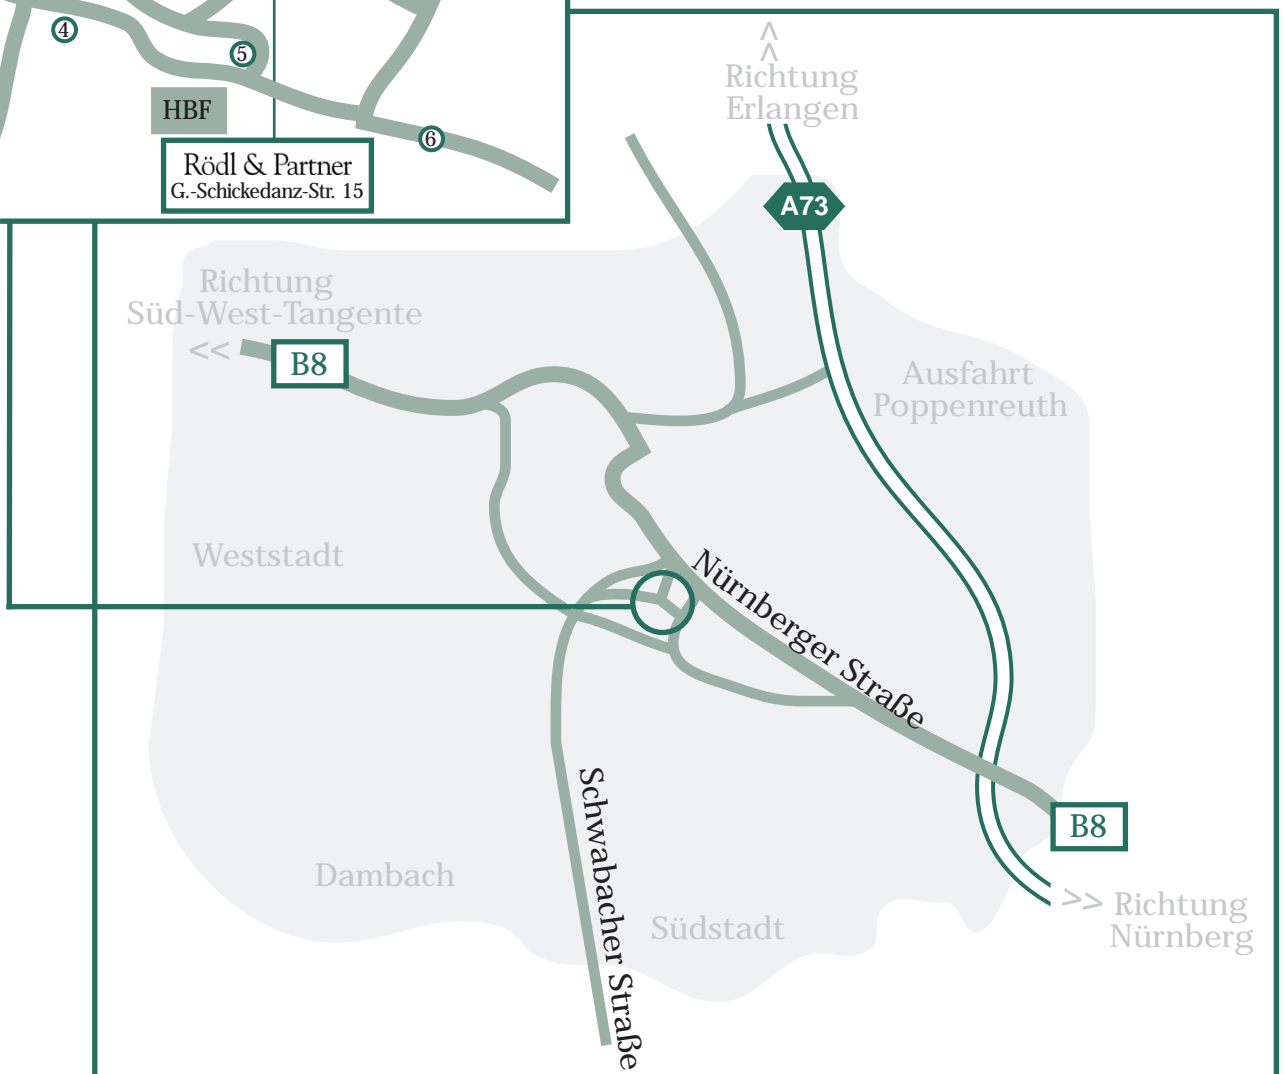

Rödl & Partner

Anfahrtsskizze
&
Wegbeschreibung

Fürth/Bay.

Tel.: +49 (9 11) 7 40 60-0

Wegbeschreibung

Anfahrt mit dem PKW:

aus Richtung München

- Autobahn A9 bis Autobahnkreuz Nürnberg
- auf die A3 Richtung Würzburg bis Autobahnkreuz Fürth/Erlangen
- auf die A73 Richtung Fürth bis Ausfahrt Fürth/Stadtgrenze
- rechts halten und auf der Nürnberger Straße (B8) Richtung Fürth-Stadtmitte geradeaus
- nach ca. 1km am Ende der Einbahnstraße (Beginn des Gegenverkehrs) nach links in die Gustav-Schickedanz-Straße
- die Kanzlei befindet sich in der Verlängerung der Gustav-Schickedanz-Straße (der dazwischenliegende Großparkplatz umfahren) im Gebäude über der Dresdner Bank

Parkmöglichkeiten

- auf dem Parkplatz der „Dresdner Bank“

aus Richtung Frankfurt/Würzburg

- Autobahn A3 Richtung Regensburg bis Autobahnkreuz Fürth/Erlangen
- auf die A73 Richtung Fürth bis Ausfahrt Fürth/Stadtgrenze
- rechts halten und auf der Nürnberger Straße (B8) Richtung Fürth-Stadtmitte geradeaus
- nach ca. 1km am Ende der Einbahnstraße (Beginn des Gegenverkehrs) nach links in die Gustav-Schickedanz-Straße
- die Kanzlei befindet sich in der Verlängerung der Gustav-Schickedanz-Straße (der dazwischenliegende Großparkplatz umfahren) im Gebäude über der Dresdner Bank

Parkmöglichkeiten

- auf dem Parkplatz der „Dresdner Bank“

aus Richtung Stuttgart

- auf der A6 Richtung Amberg bis Autobahnkreuz Nürnberg-Süd
- auf die A73 Richtung Fürth bis Ausfahrt Fürth/Stadtgrenze
- rechts halten und auf der Nürnberger Straße (B8) Richtung Fürth-Stadtmitte geradeaus
- nach ca. 1km am Ende der Einbahnstraße (Beginn des Gegenverkehrs) nach links in die Gustav-Schickedanz-Straße
- die Kanzlei befindet sich in der Verlängerung der Gustav-Schickedanz-Straße (der dazwischenliegende Großparkplatz umfahren) im Gebäude über der Dresdner Bank

- die Kanzlei liegt ca. 100m gegenüber dem freien Platz im Gebäude der „Dresdner Bank“