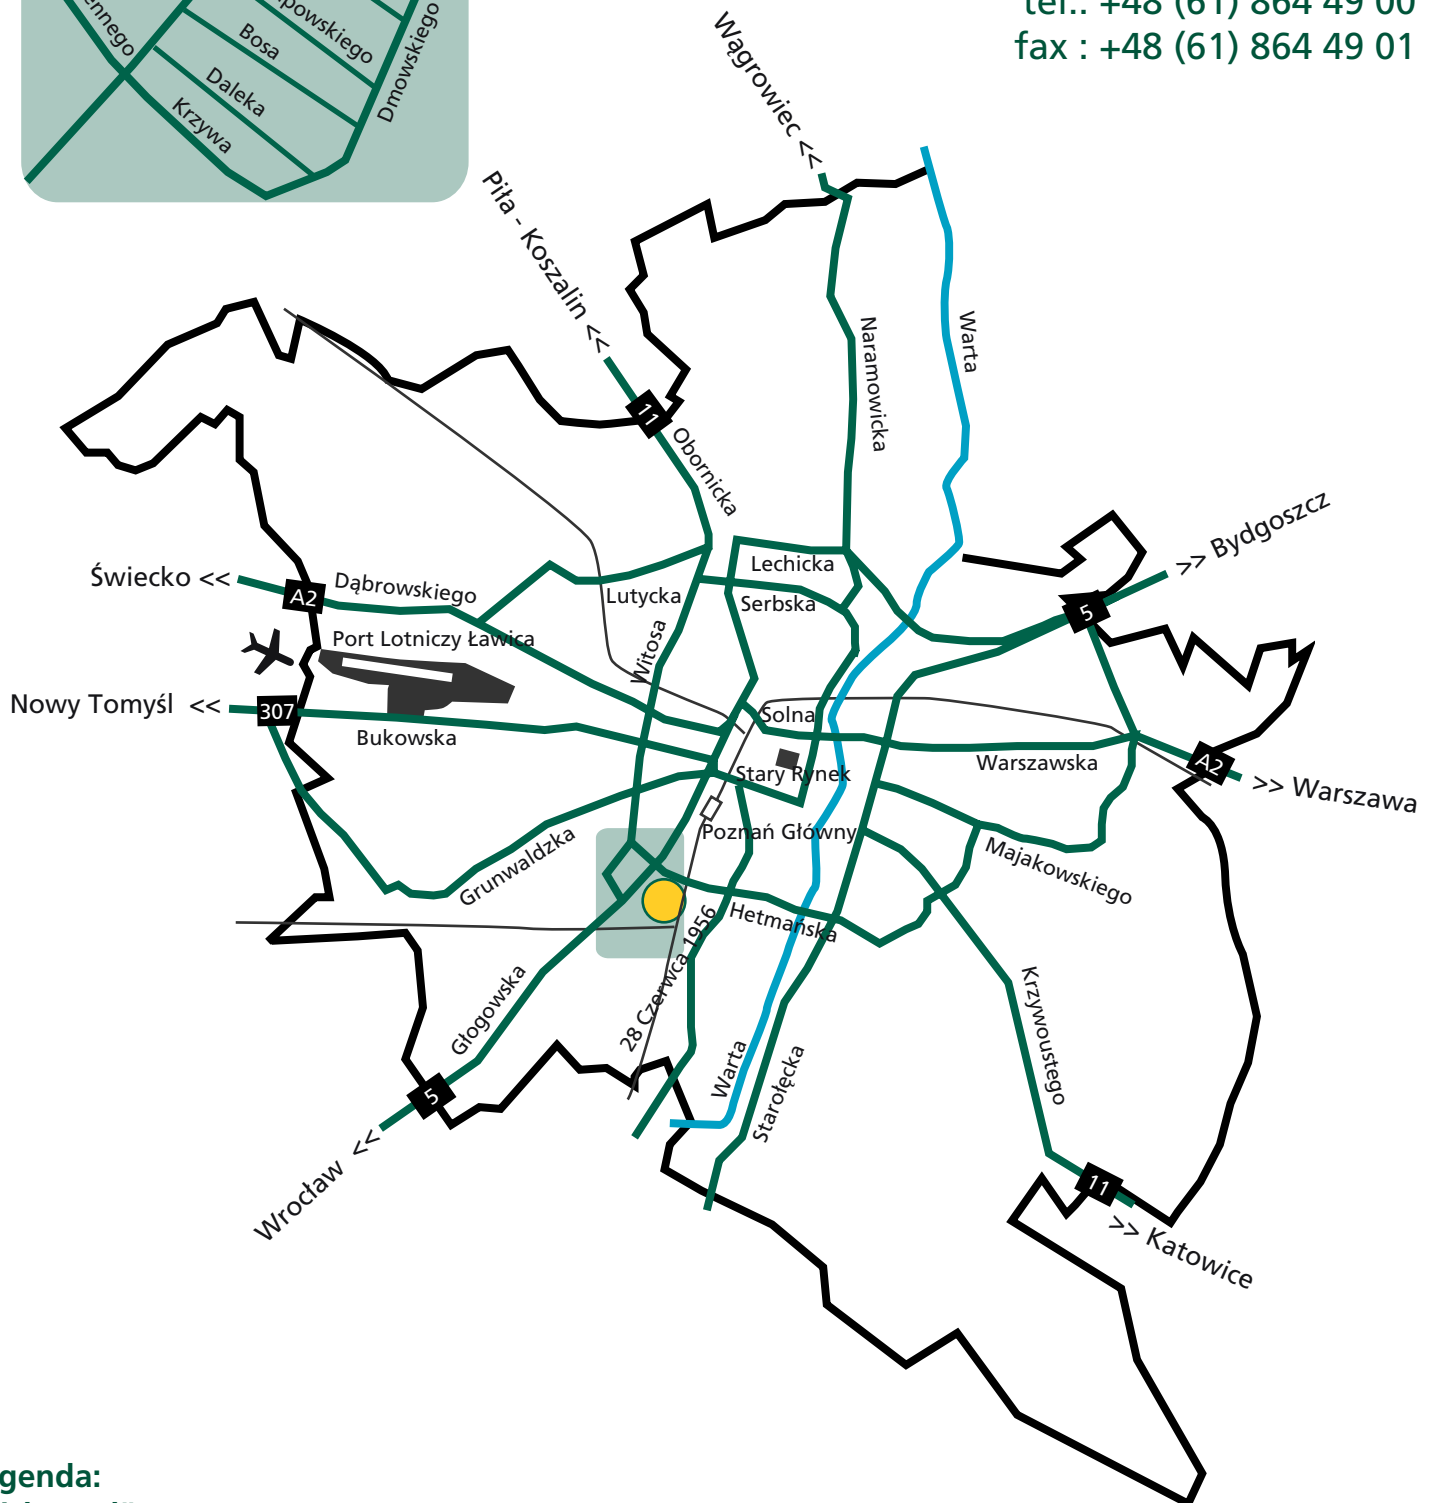

Poznań / Posen
 ul. Górkі 7
 60-204 POZNAŃ
 poznan@roedl.pl
 tel.: +48 (61) 864 49 00
 fax : +48 (61) 864 49 01

**Legenda:
 Zeichenerläuterung:**

- | | | | | | |
|---|---|---|--|---|---|
|  |  |  |  |  |  |
| siedziba Rödl & Partner
Sitz von Rödl & Partner | ulice
Straßen | rzeki
Flüsse | granica miasta
Stadtgrenzen | lotnisko
Flughafen | dworzec kolejowy
Bahnhof |