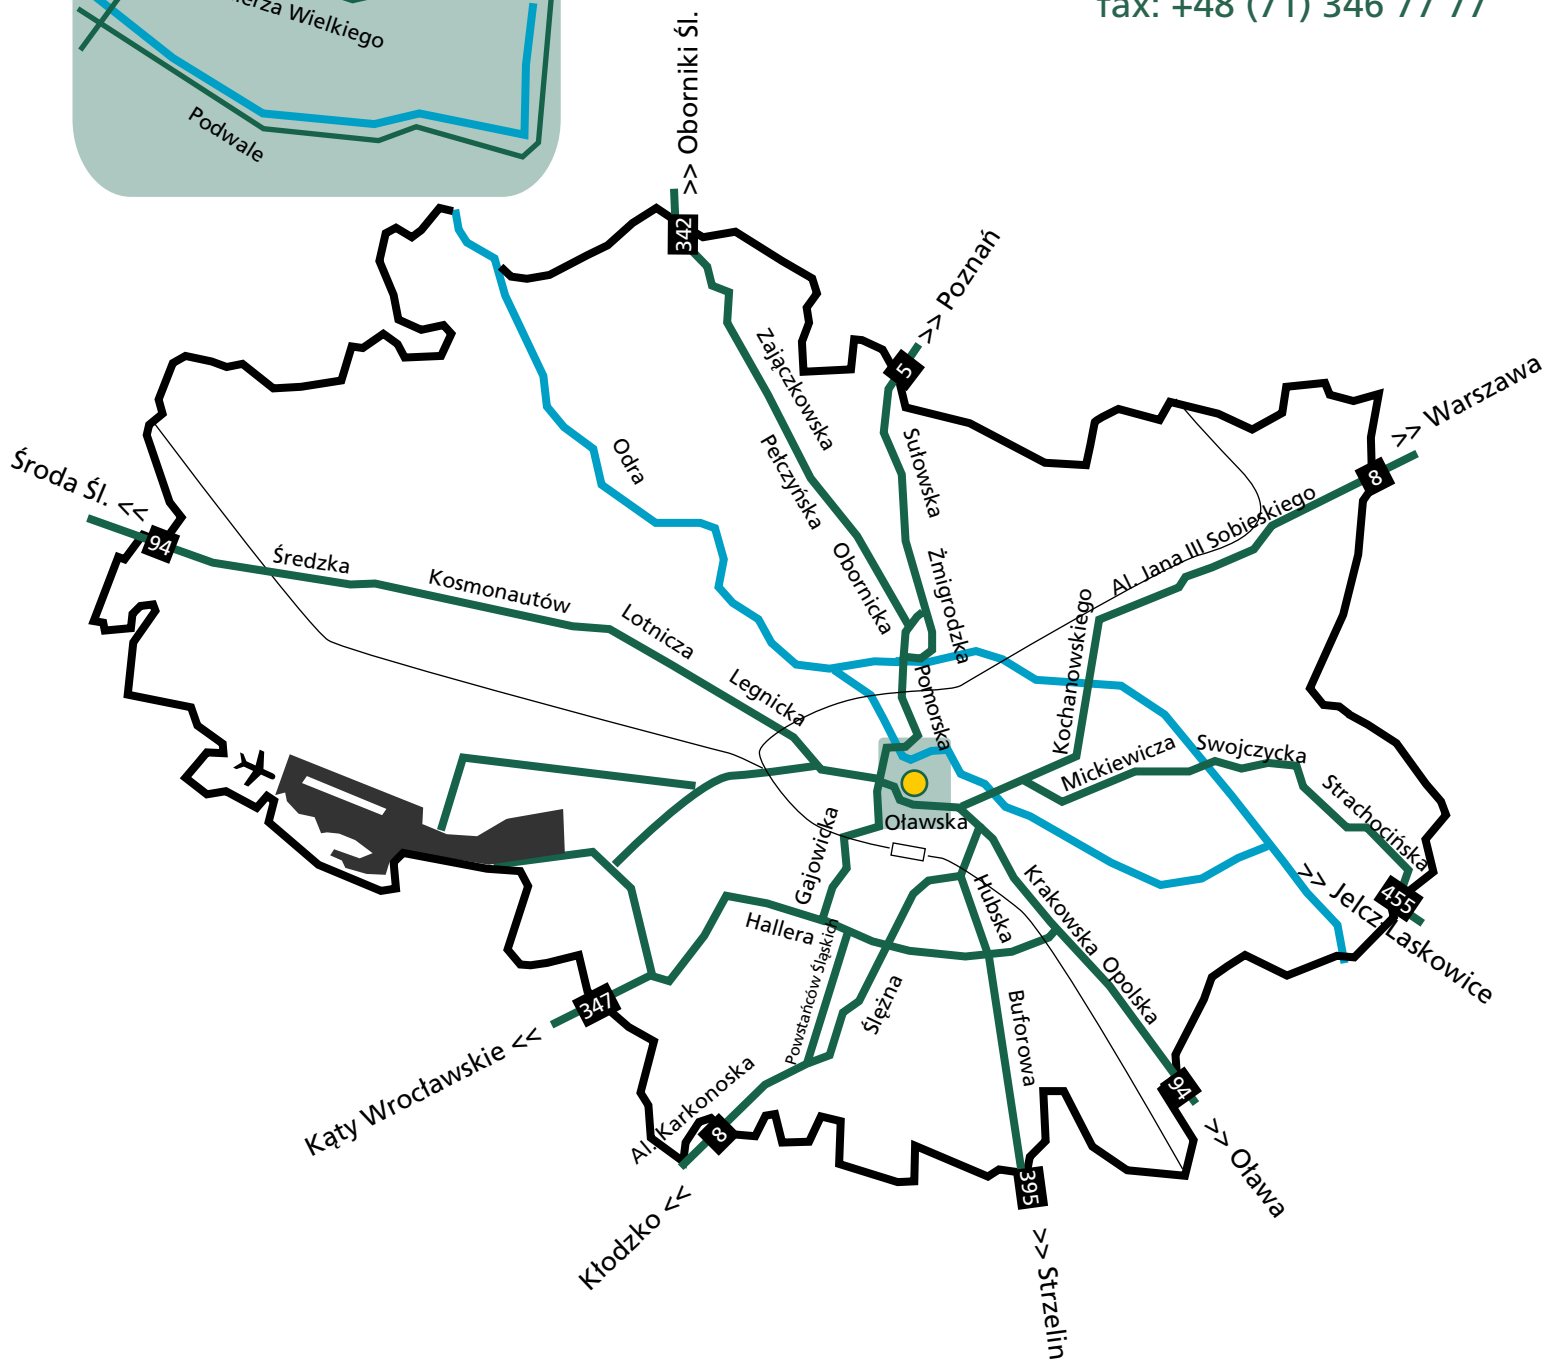

Wrocław / Breslau
 ul. Kiełbaśnicza 32
 50-109 Wrocław
 wroclaw@roedl.pl
 tel.: +48 (71) 346 77 70
 fax: +48 (71) 346 77 77

Legenda:
Zeichenerläuterung:

- | | | | | | |
|---|---|---|--|---|---|
|  |  |  |  |  |  |
| siedziba Rödl & Partner
Sitz von Rödl & Partner | ulice
Straßen | rzeki
Flüsse | granica miasta
Stadtgrenzen | lotnisko
Flughafen | dworzec kolejowy
Bahnhof |