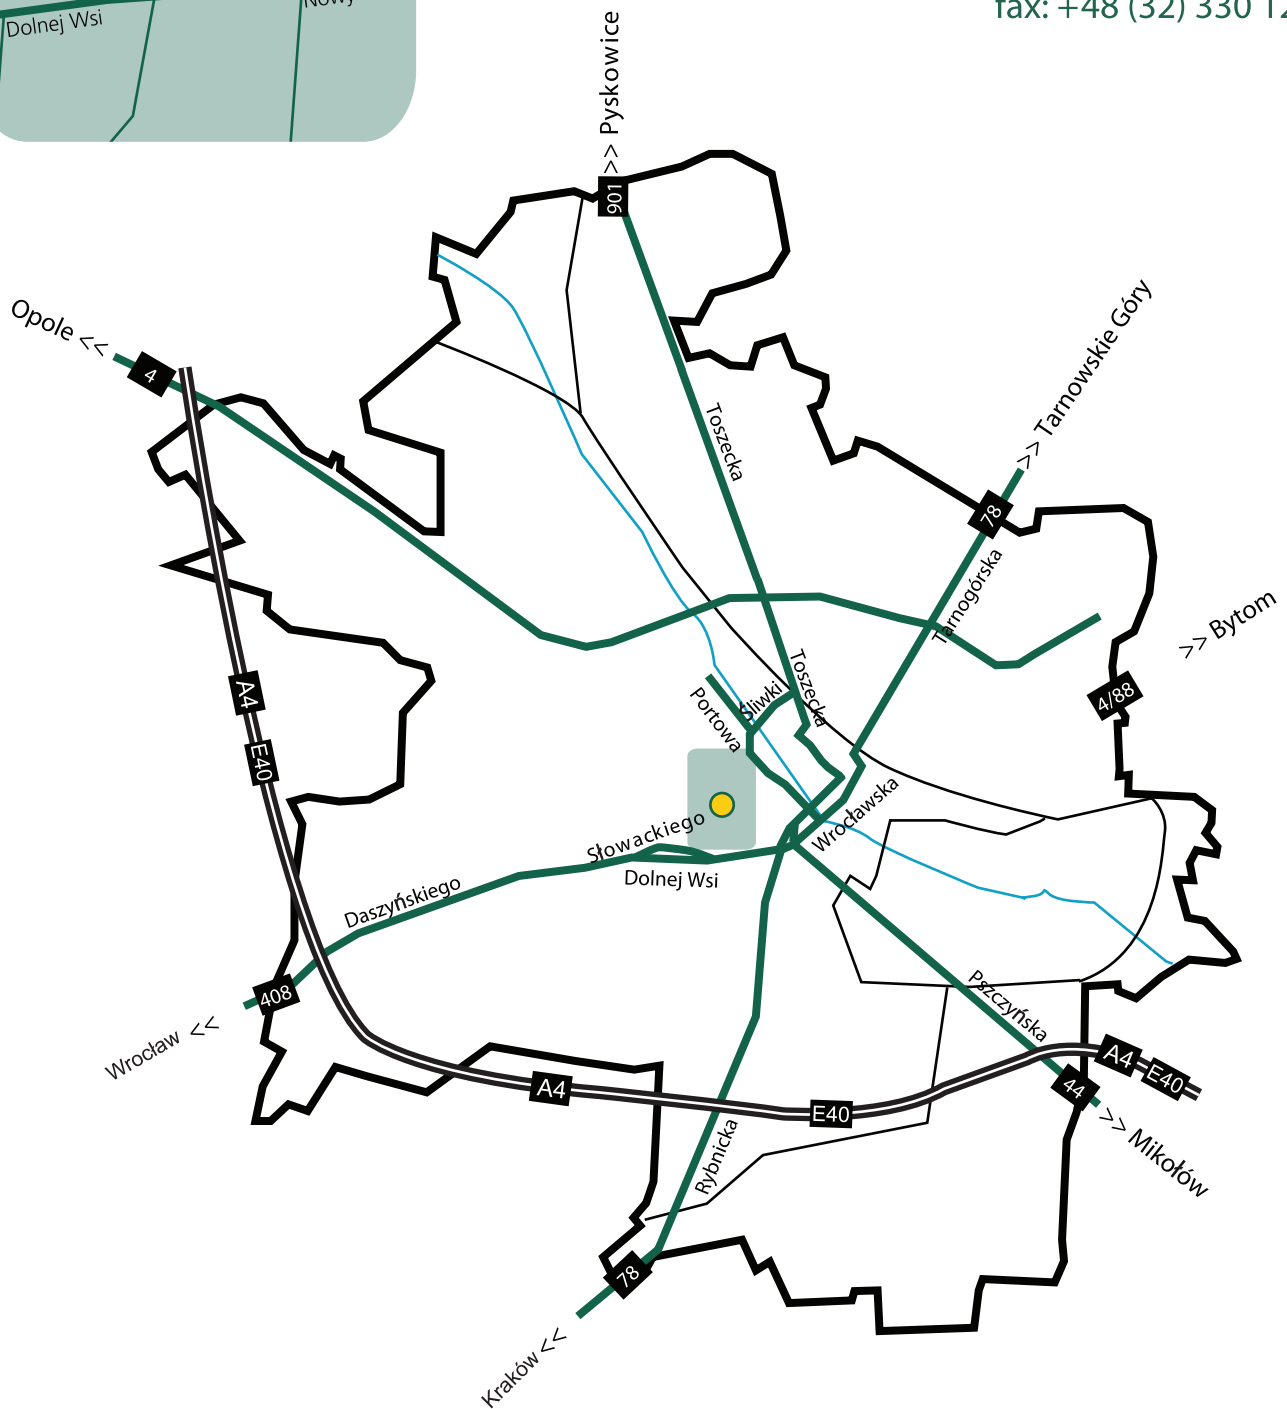

Gliwice / Gleiwitz
ul. Zygmunta Starego 26
44-100 Gliwice
gliwice@roedl.pro
tel.: +48 (32) 330 12 00
fax: +48 (32) 330 12 05

Legenda:
Zeichenerläuterung:

- | | | | | | |
|---|---|---|--|---|---|
|  |  |  |  |  |  |
| siedziba Rödl & Partner Sitz von Rödl & Partner | ulice Straßen | rzeki Flüsse | granica miasta Stadtgrenzen | lotnisko Flughafen | dworzec kolejowy Bahnhof |